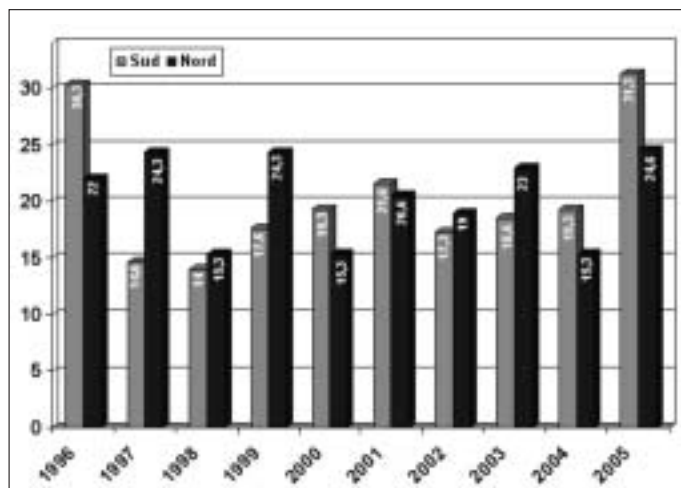

Um herauszufinden, wer nun auf lange Sicht das bessere Wetter auf dem Schützenfest hat, haben wir eine Punktwertung vorgenommen: Pro Schützenfesttag jeweils für Temperatur und Niederschlag im direkten Vergleich. Beide Schützenfeste haben mit je 40 besseren, 39 gleichen und 11 schlechteren Werten ein ausgeglichenes Ergebnis.

Die durchschnittliche Temperatur liegt bei beiden Schützenfesten bei 20,4° C und die durchschnittliche Regenmenge bei 2,5 mm = l/m². Aus einer langfristigen Analyse lässt sich allerdings der Trend ableiten, dass sich das Wetter alle 10 Jahre wiederholt. Also freuen wir uns auf ein Schützenfest 2006 mit einer Temperatur um die 25 ° C und kaum Niederschlag.

Durchschnittliche Temperatur

Meschede-Süd			Meschede-Nord			Auswertung							
Datum	Lufttemperatur °C		Regen mm = l/m²	Datum	Lufttemperatur °C		Regen mm = l/m²	Meschede-Süd			Meschede-Nord		
	Min	Max			Min	Max		Min	Max	Regen	Min	Max	Regen
26.05.2005	11	29	0,0	09.07.2005	8	21	0,5	+	+	+	+	+	+
27.05.2005	11	33	0,0	10.07.2005	9	27	0,0	+	+	○	+	+	○
28.05.2005	14	32	0,0	11.07.2005	12	26	0,0	+	+	○	+	+	○
10.06.2004	16	24	5,0	10.07.2004	7	16	4,8	+	+	+	+	+	+
11.06.2004	10	19	7,7	11.07.2004	11	17	2,2	+	+	+	+	+	+
12.06.2004	10	15	6,9	12.07.2004	10	13	9,2	○	+	+	○	+	+
19.06.2003	12	20	1,2	12.07.2003	10	21	0,0	+	+	+	+	+	+
20.06.2003	6	18	0,0	13.07.2003	11	22	0,0	+	+	○	+	+	○
21.06.2003	8	18	0,0	14.07.2003	11	26	0,0	+	+	○	+	+	○
30.05.2002	8	17	0,1	13.07.2002	14	19	12,8	+	+	+	+	+	+
31.05.2002	5	17	0,0	14.07.2002	15	16	6,2	+	+	+	+	+	+
01.06.2002	8	18	0,0	15.07.2002	15	23	0,0	+	+	○	+	+	○
14.06.2001	8	21	0,0	07.07.2001	15	26	0,0	+	+	○	+	+	○
15.06.2001	12	23	3,3	08.07.2001	14	17	8,0	+	+	+	+	+	+
16.06.2001	11	21	5,2	09.07.2001	10	19	3,2	+	+	+	+	+	+
22.06.2000	12	20	6,5	08.07.2000	8	14	0,0	+	+	+	+	+	+
23.06.2000	11	22	1,2	09.07.2000	10	15	3,6	+	+	+	+	+	+
24.06.2000	9	16	12,3	10.07.2000	10	17	2,0	+	+	+	+	+	+
03.06.1999	11	22	1,6	09.07.1999	11	21	0,0	○	+	+	○	+	+
04.06.1999	10	16	6,7	10.07.1999	15	26	0,0	+	+	+	+	+	+
05.06.1999	9	15	7,7	11.07.1999	15	26	0,0	+	+	+	+	+	+
11.06.1998	10	18	1,0	11.07.1998	10	17	8,9	○	+	+	○	+	+
12.06.1998	3	10	3,4	12.07.1998	12	16	3,1	+	+	+	+	+	+
13.06.1998	5	14	0,2	13.07.1998	8	13	10,3	+	+	+	+	+	+
29.05.1997	5	16	0,0	12.07.1997	12	25	0,0	+	+	○	+	+	○
30.05.1997	3	15	0,0	13.07.1997	13	25	0,1	+	+	+	+	+	+
31.05.1997	4	13	0,0	14.07.1997	12	23	0,1	+	+	+	+	+	+
06.06.1996	14	30	0,0	13.07.1996	12	23	0,0	+	+	○	+	+	○
07.06.1996	16	31	0,0	14.07.1996	14	24	0,4	+	+	+	+	+	+
08.06.1996	15	30	5,0	15.07.1996	8	19	0,0	+	+	+	+	+	+

+ bessere Werte, \ schlechte Werte, ○ gleiche Werte