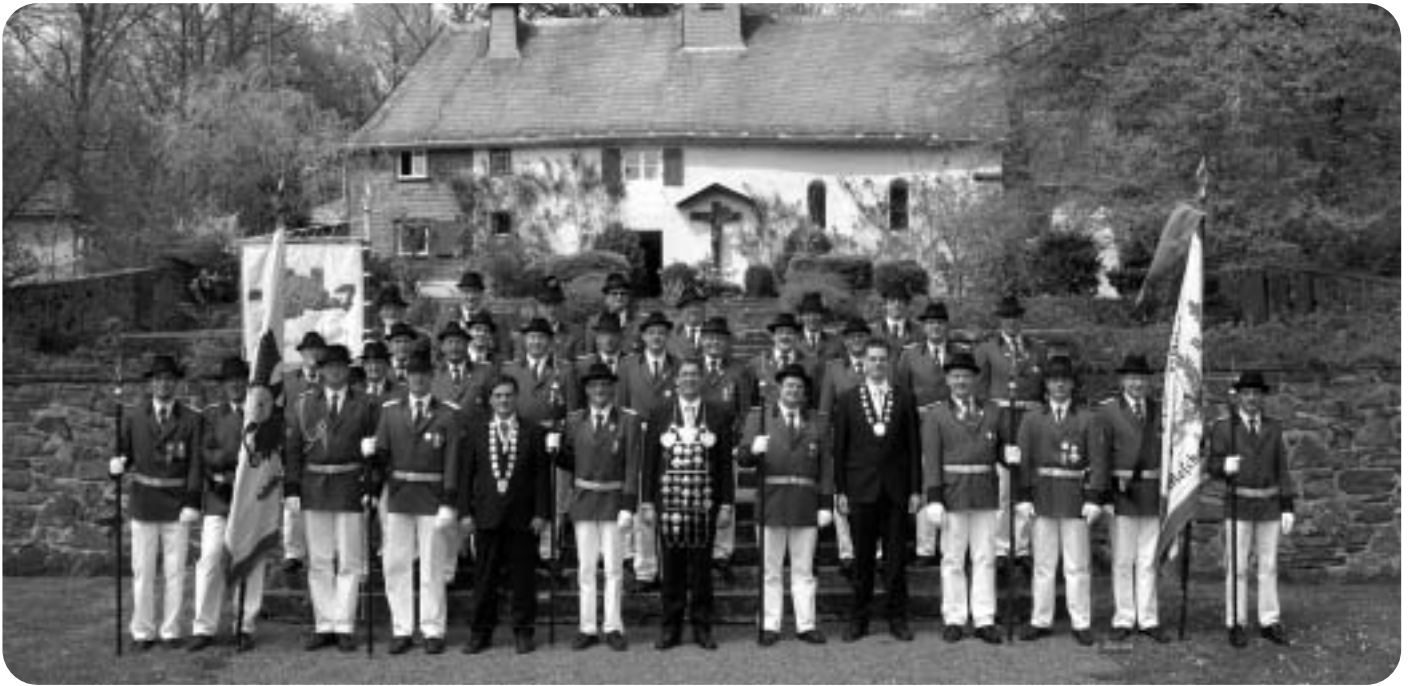

Ansprechpartner und Abteilungsleiter unserer Gemeinschaft:

Franz-Josef Rickes
1. Vorsitzender
Galiläaer Weg 32

Tel. 02 91/24 65

Raphael Rickes
Jugendleiter
Galiläaer Weg 32
Tel. 02 91/24 65

Werner Hoffmann
Schützenhauptmann u.
stellv. Vorsitzender
Hückeler Höhe 20

Tel. 02 91/5 76 12

Josef und Doris Steinert
Seniorenleiter
Jahnstraße 19
Tel. 02 91/41 26

Michael Klauke
Geschäftsführer
Hardtstraße 35

Tel. 02 91/25 61

Friedhelm Nuss
Sportschützenleiter
Waldenburger Str. 15
Tel. 02 91/63 32

Lothar Konrad
Hausmeister
Königsberger Str. 15

Tel. 02 91/33 78

Günter Plugge
Karnevalsabteilung
Waldstraße 40a
Tel. 02 91/8 22 67

Auch im Internet sind wir vertreten: www.sgmeschede-nord.de
Besuchen Sie uns dort und sagen Sie uns Ihre Meinung.

Jos. Busch

Stahl + Sanitär + Heizung

Bäder-Ausstellung

3D Badplanung

Am Steinbach 12
Gewerbegebiet Enste
Tel. 02 91/29 07-0, Fax 29 07-77
E-Mail: jos-busch@jos.busch.de

- Stahl, Edelstahl, Bleche
- Werkzeuge, Garagentore
- Eisenwaren, Schrauben
- Sandstrahlanlage (Gussfenster, Geländer etc.)

Öffnungszeiten:
Mo bis Fr 7.30 bis 17.00 Uhr
Sa 9.00 bis 12.00 Uhr

www.jos-busch.de